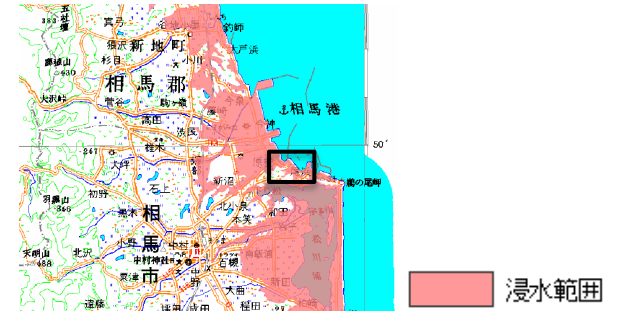

相馬市周辺の被災状況(新旧画像)

被災前(昭和50年9月撮影)

被災後(平成23年3月12日撮影)