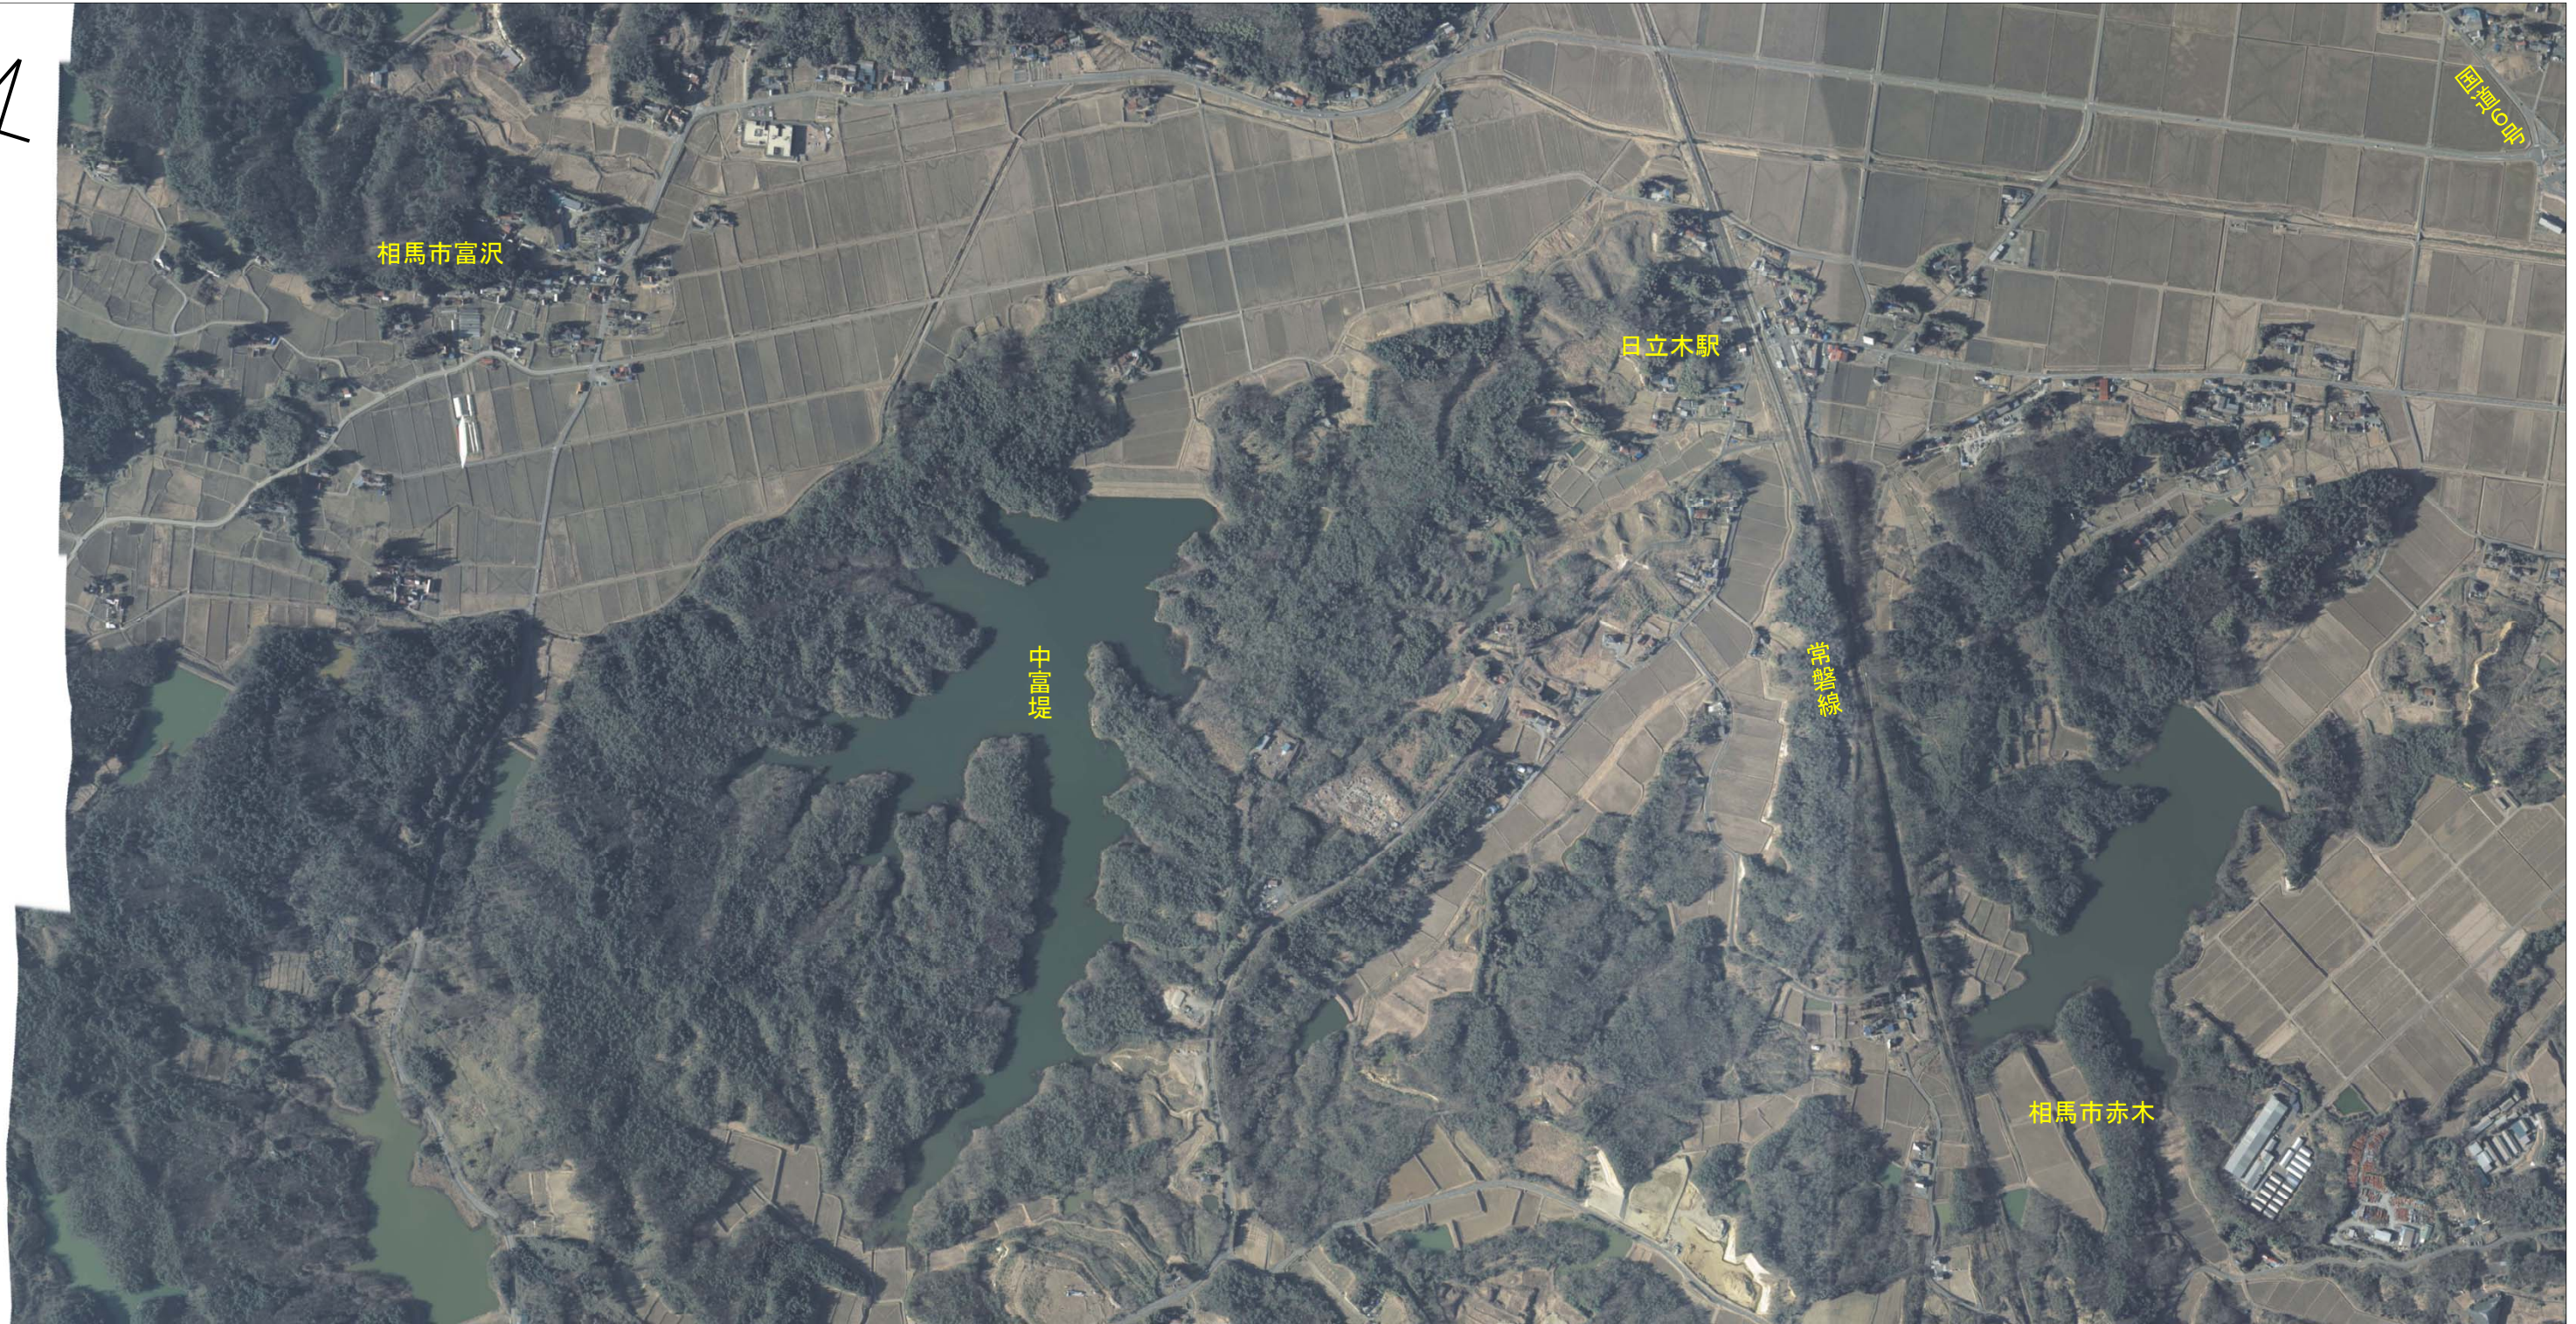

4

平成23年3月12日撮影

相馬市日立木駅付近

この画像は、簡易に正射投影（オルソ化）したものです。
地図と重ねられる画像と位置情報は右の枠をクリックすると入手できます。

画像（JPEG）

位置情報（JGW）