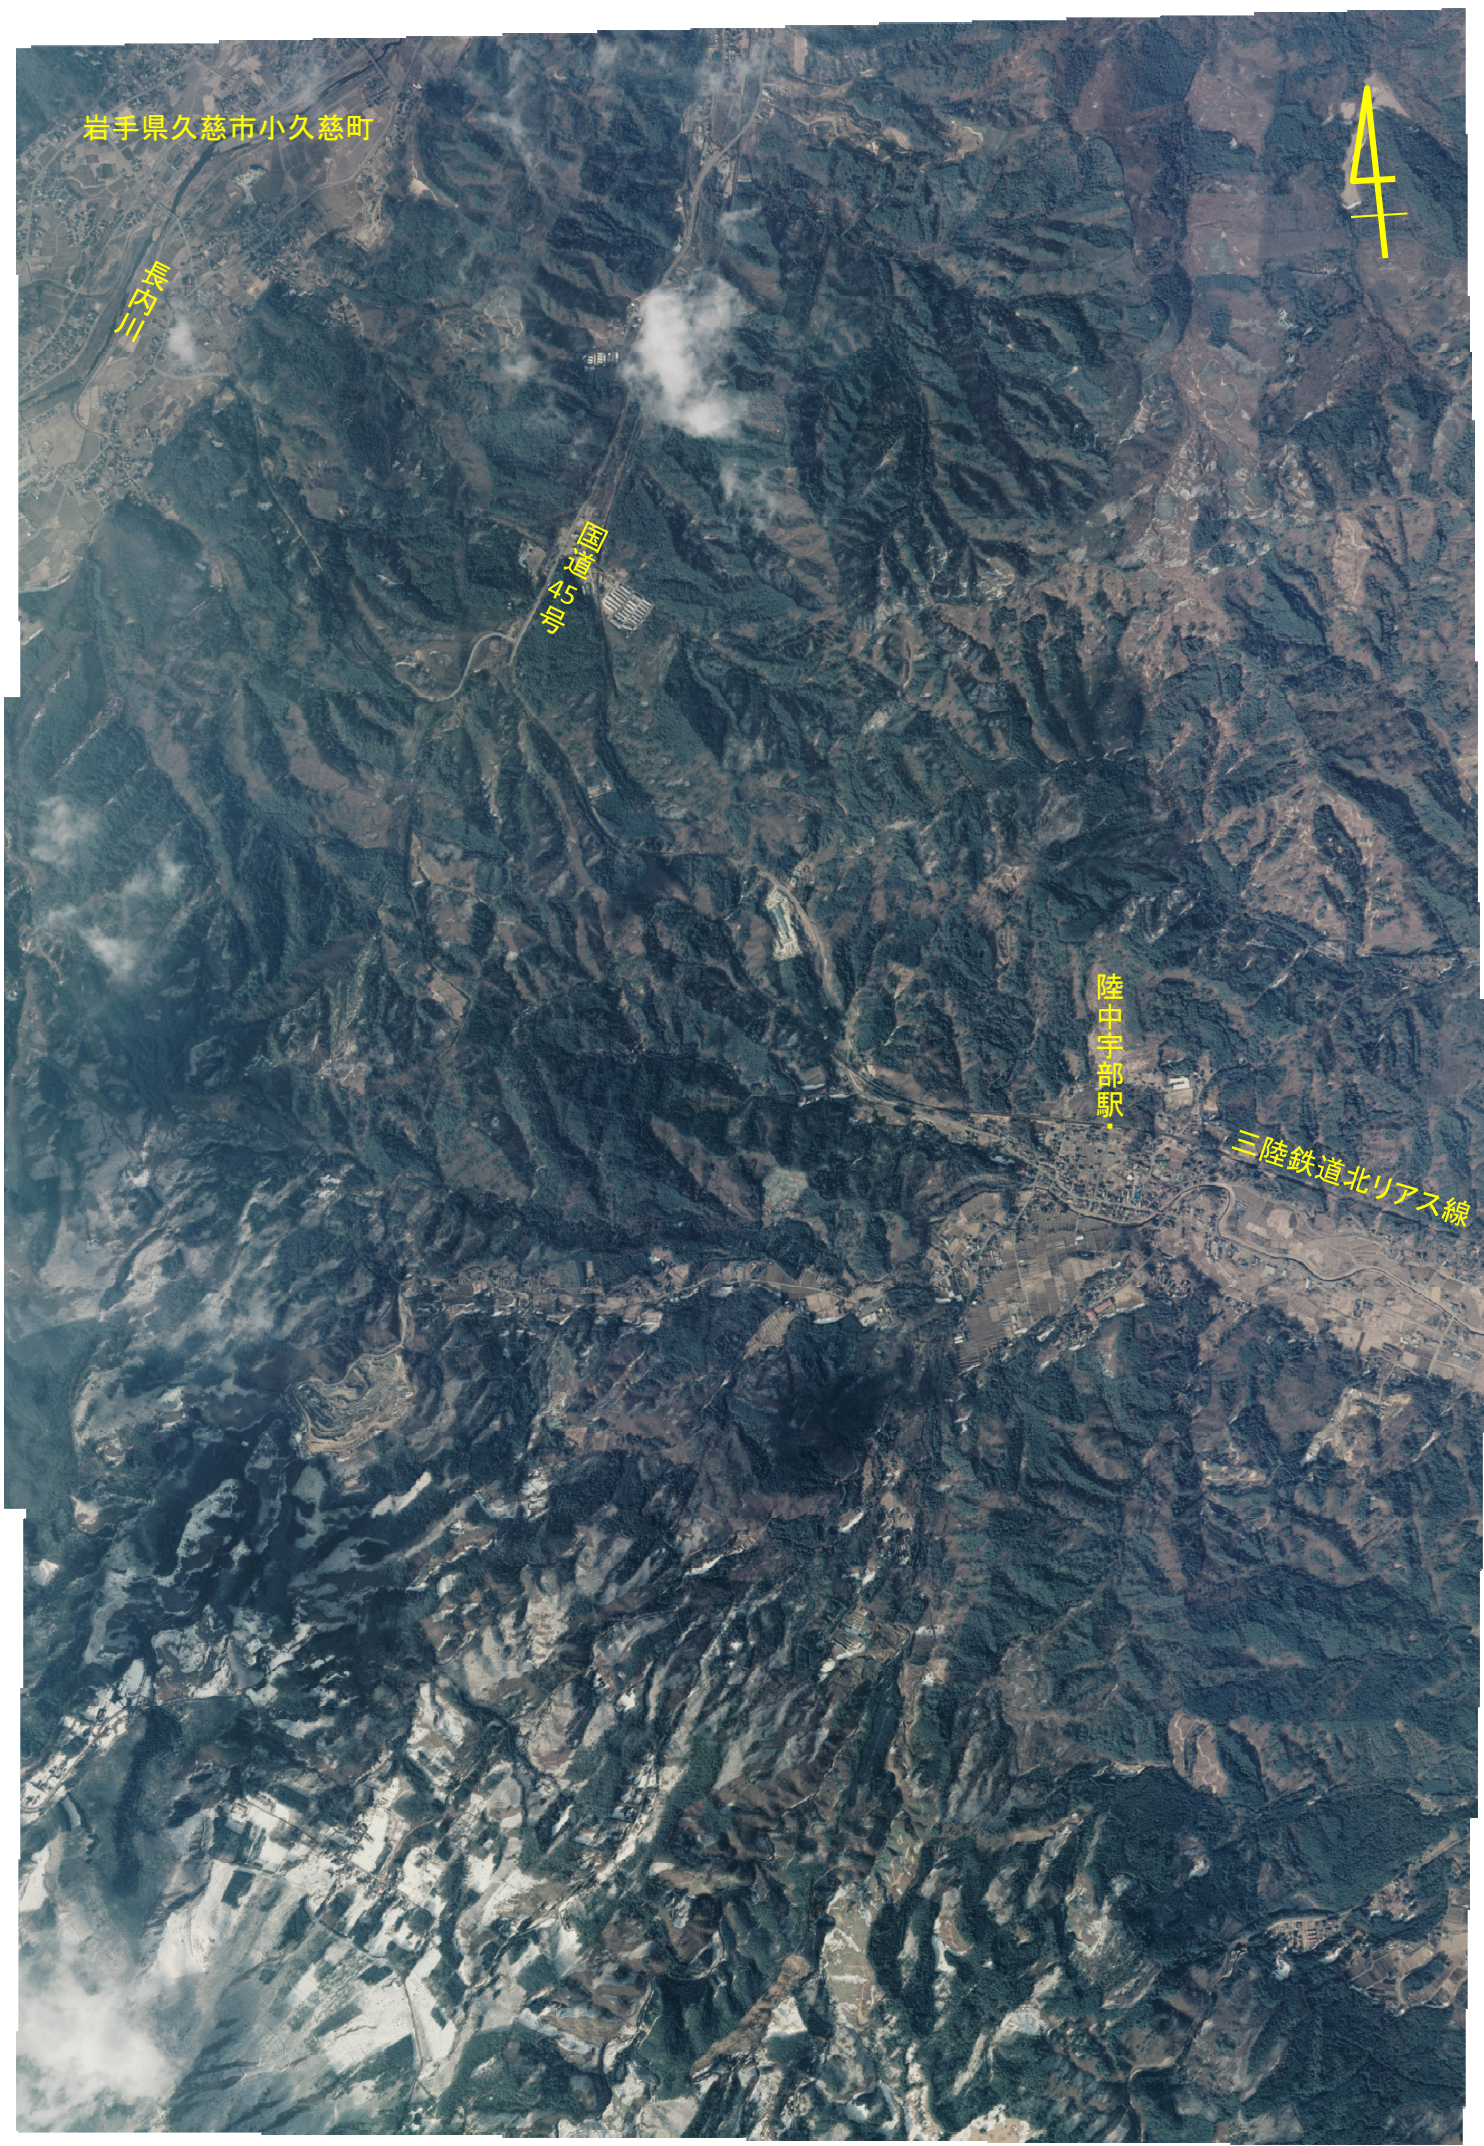

- この部分の
拡大写真
- この部分の
拡大写真
- この部分の
拡大写真
- この部分の
拡大写真
- この部分の
拡大写真

岩手県久慈市小久慈町～久慈市宇部町周辺

平成23年3月12日撮影 この図は、空中写真の撮影範囲を表わすために作成したものであり、正確な地図投影は行っていません。

「この部分の拡大写真」をクリックすると、拡大画像を見ることができます。