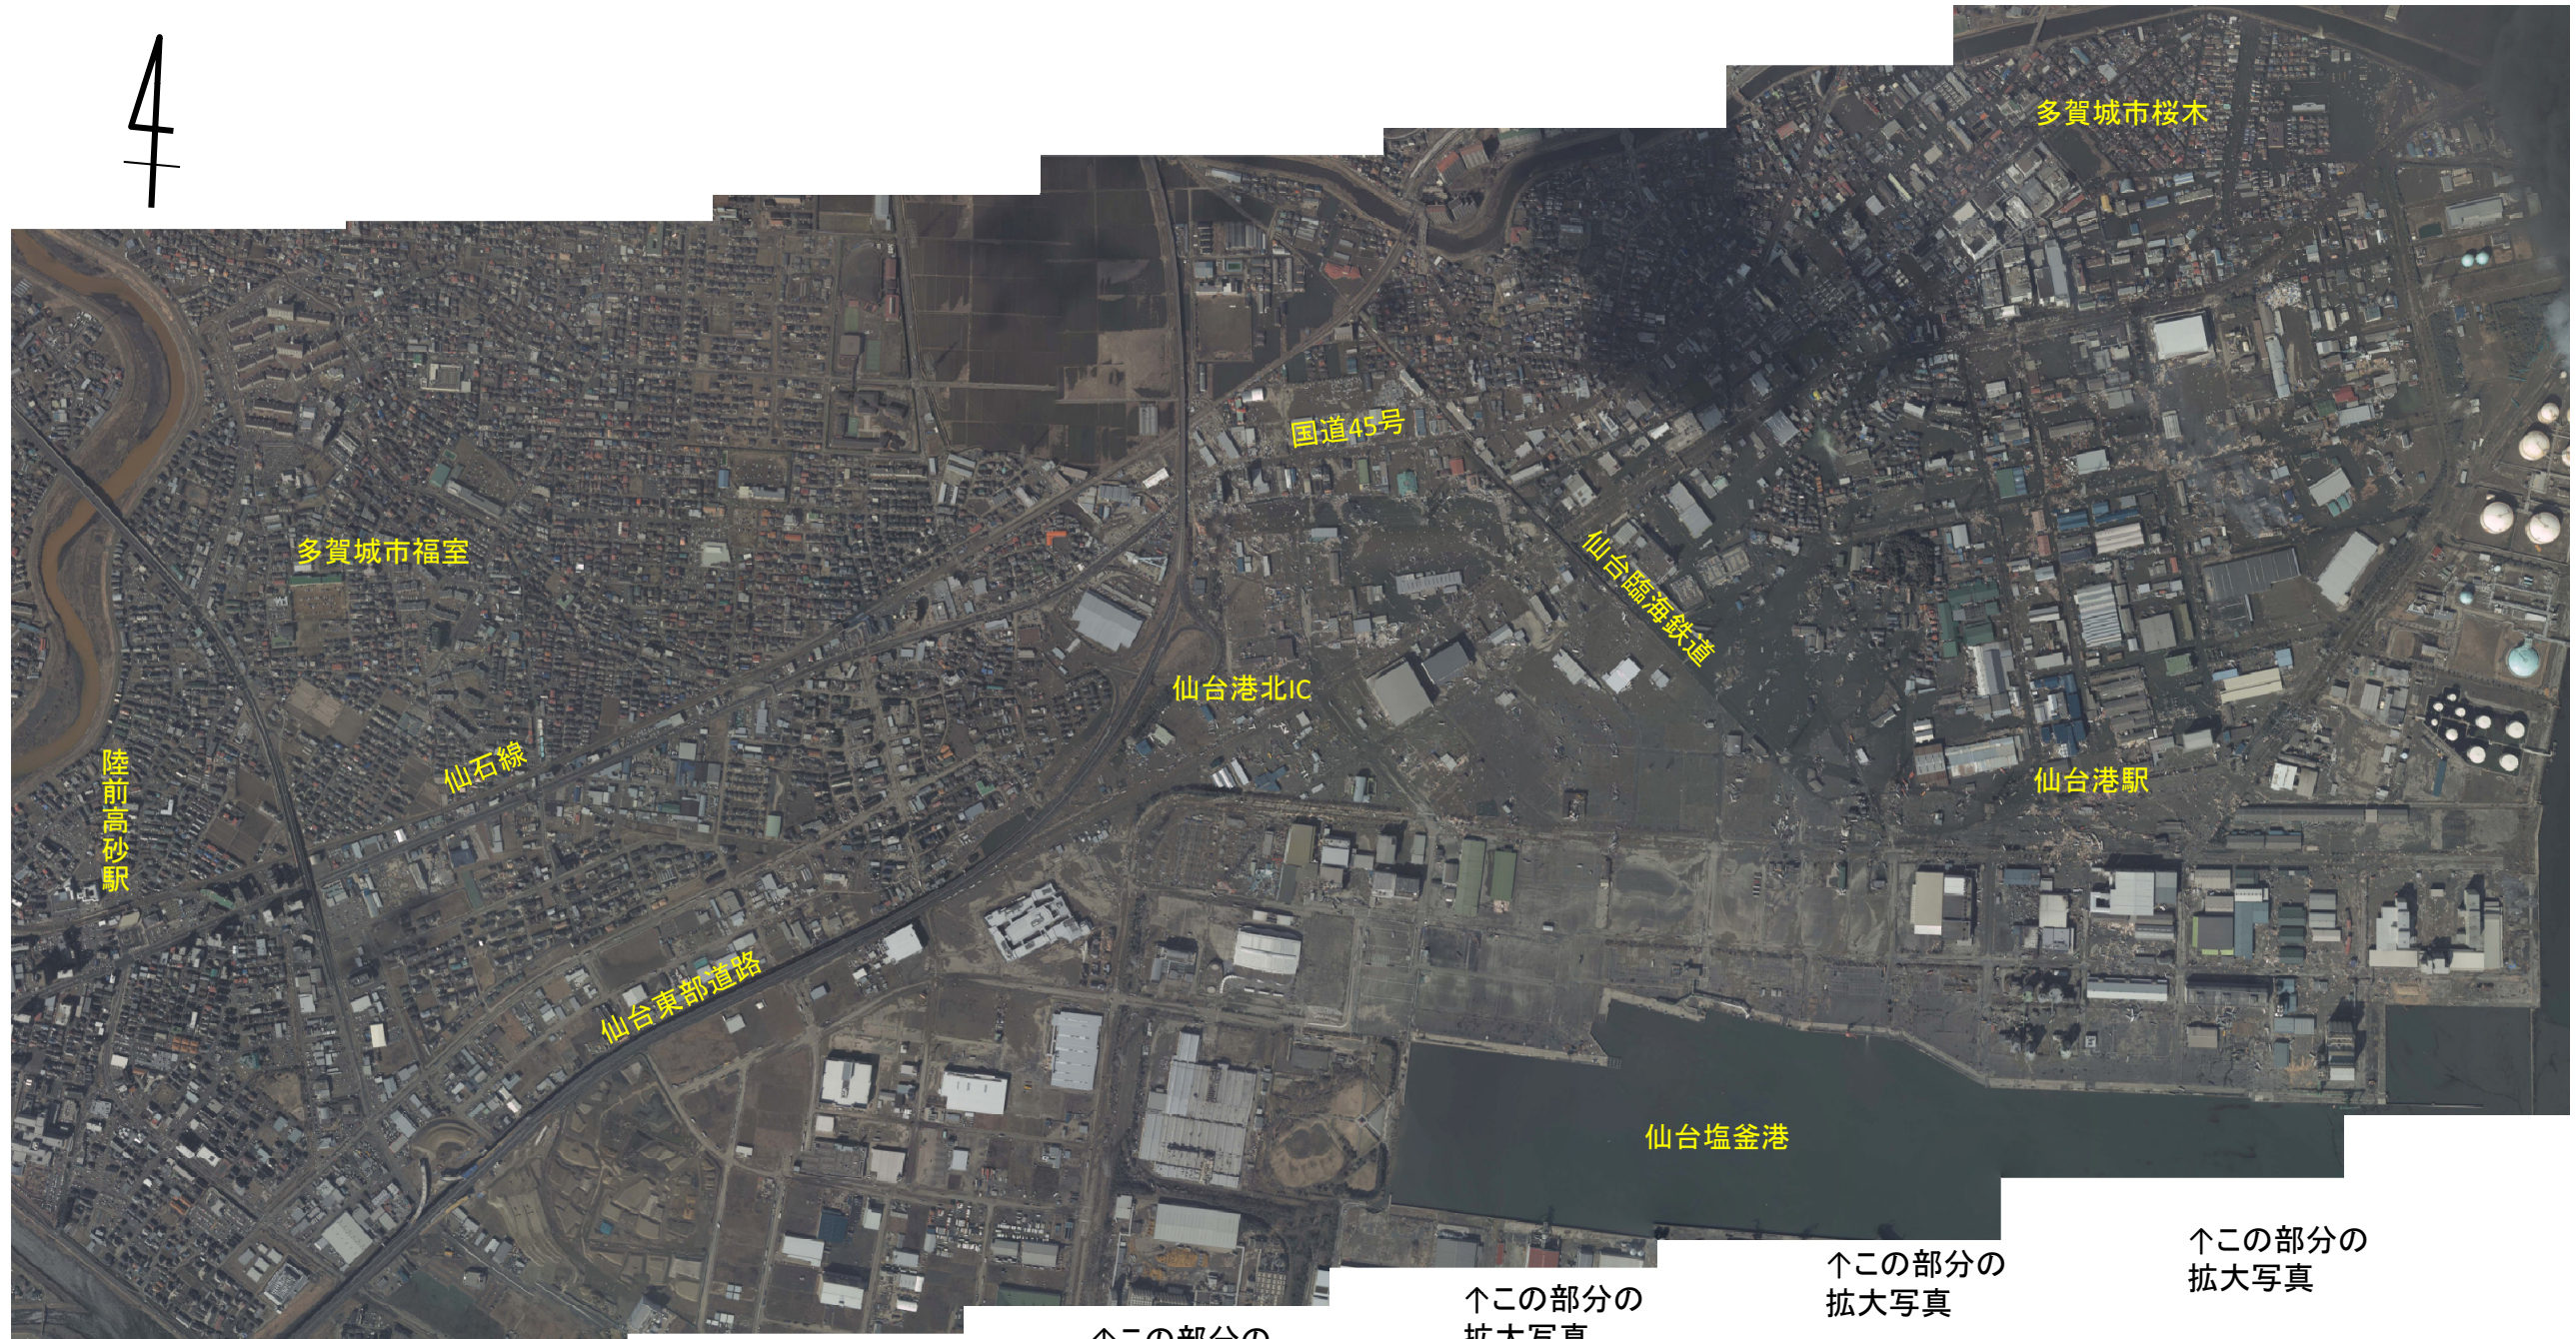

4

↑この部分の
拡大写真

↑この部分の
拡大写真

↑この部分の
拡大写真

↑この部分の
拡大写真

↑この部分の
拡大写真

↑この部分の
拡大写真

↑この部分の
拡大写真

平成23年3月12日撮影

「この部分の拡大写真」をクリックすると、拡大画像を見ることができます。

多賀城市福室付近～多賀城市桜木付近(仙石線・国道45号沿い)

この図は、空中写真の撮影範囲を表わすために作成したものであり、正確な地図投影は行っていません。